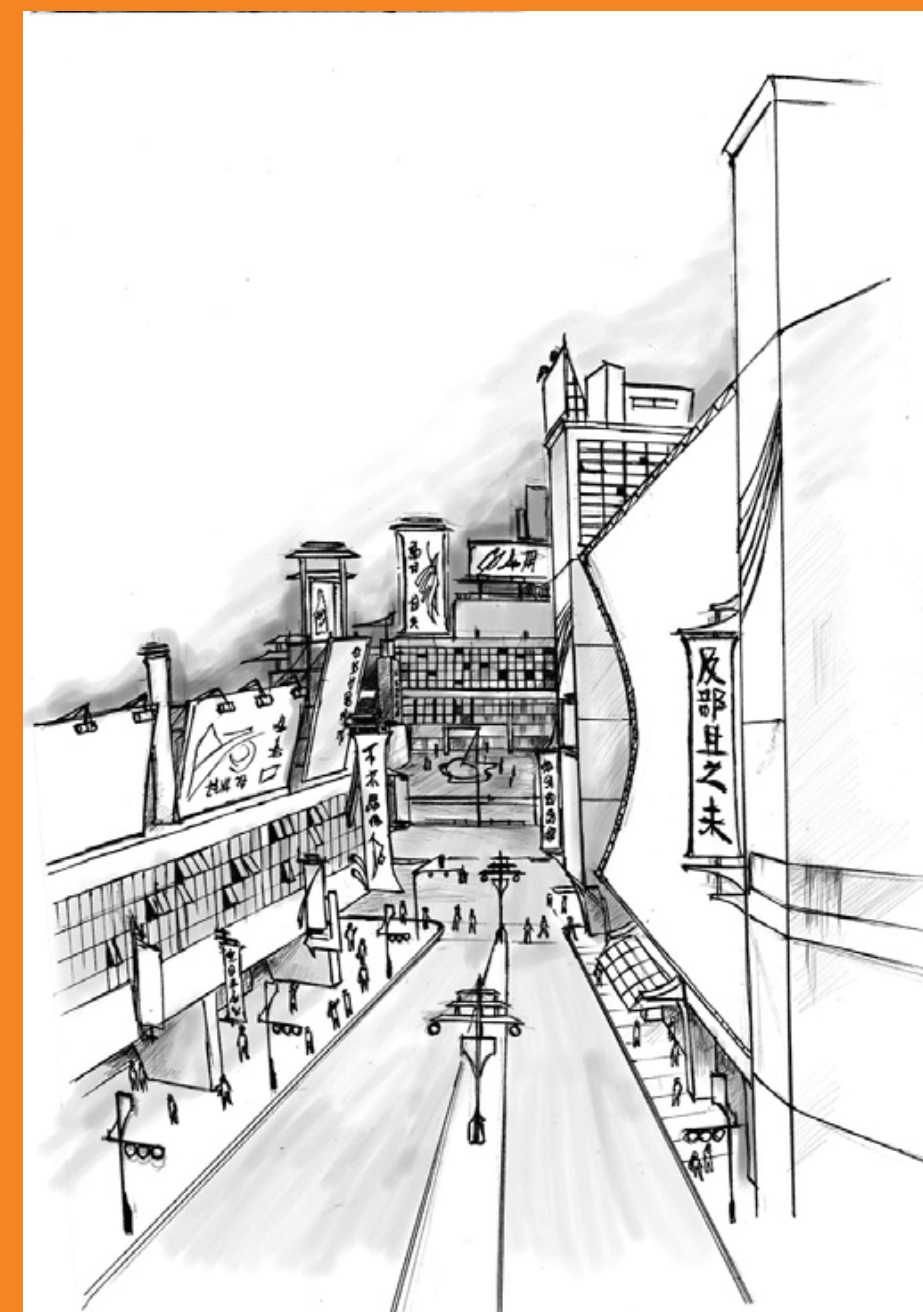

BITMAP ESTUDIO | Brasil 2015 ®

Av. 1º de Junho , Nº 909
Centro/Divinópolis-MG.
Fone:(37)9987 5130 ou (37) 3512 9191
www.facebook.com/estudio.bitmap

BITMAP
BITMAP ESTUDIO
Brasil 2015 ®

Cliente:
Olympic Beijing 2002

Job:
Olympic Urban

Estilo:
Concept Art

Técnica:
Ilustração digital.