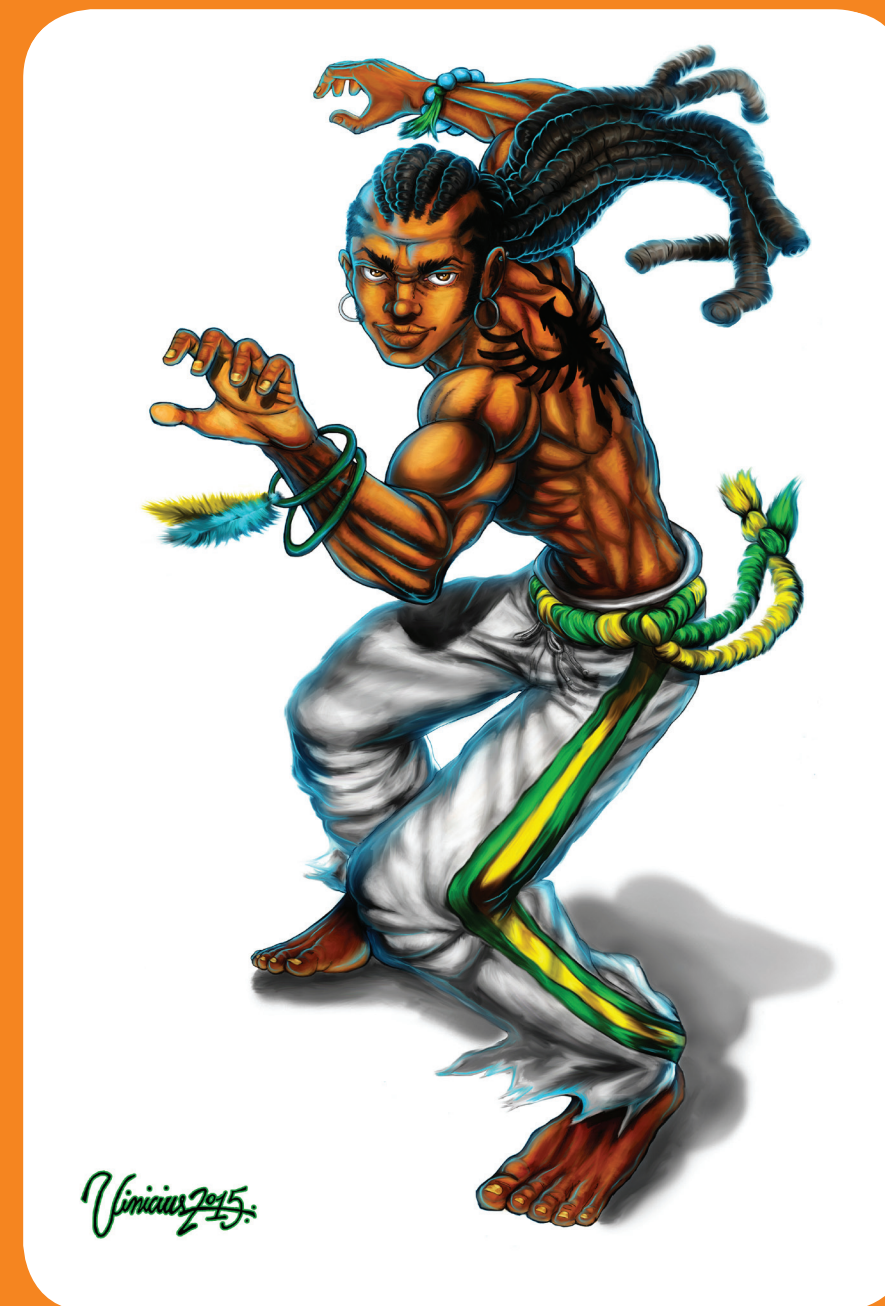

BITMAP  
BITMAP ESTUDIO  
Brasil 2015 ®

Cliente:  
Marcello Fontana

Job:  
Criação de personagem.

Estilo:  
Mangá Realista

Técnica:  
Ilustração digital com finalização digital.

BITMAP ESTUDIO | Brasil 2015 ®